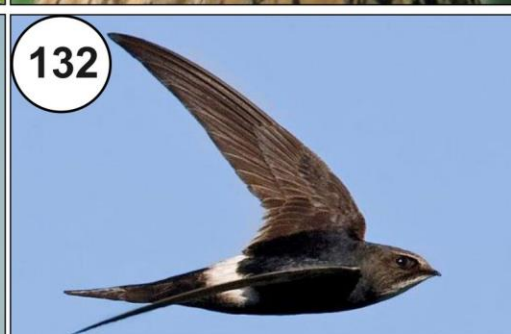

S.No.	COMMON ENGLISH NAME	सामान्य नाम (हिंदी)	SCIENTIFIC NAME
Family:- Emberizidae			
348	Crested Bunting	चोटी पत्थर चिरटा	Melophus lathamii
349	White-capped Bunting	सफ़ेद टोपी चिरटा	Emberiza stewartii
350	Rock Bunting	शैल चिरटा	Emberiza cia
351	Chestnut-eared Bunting	लालकर्ण चिरटा	Emberiza fucata
352	Striolated Bunting	मरू चिरटा	Emberiza striolata